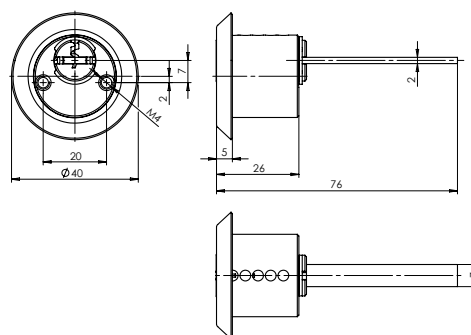

POPIS VÝROBKU

- přídavný zámek pro dveře o síle dveřního křídla 40-45mm
- jištěné 2 ocelové trny o \varnothing 8mm
- dodáváno se 3 klíči a identifikační kartou

PROVEDENÍ VÝROBKU

- barva skříně zámku černá nebo bílá
- barva krytu protiplechu černá nebo bílá
- povrchová úprava cylindrické vložky leštěná mosaz nebo saténový nikl
- volitelná provedení se zvýšenou odolností proti odvrtání
- možno dodat bez cylindrické vložky

Cylindrická vložka FAB

Popis	Objednáací číslo
1572RS 3KL.PRID.ZAMEK	FA80222001.0300
1572RSNb 3KL.PRID.ZAMEK	FA80222001.1000
1572RSB 3KL.PRID.ZAMEK	FA80222002.0300
1572RSBnb 3KL.PRID.ZAMEK	FA80222002.1000
1572RS BILY 3KL.PRID.ZAMEK	FA80222003.0300