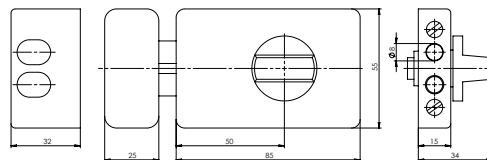

POPIS VÝROBKU

- přídavný zámek pro dveře o síle dveřního křídla 40-45mm
- jištěné 2 ocelové trny o \varnothing 8mm
- dodáváno se 3 klíči a identifikační kartou

PROVEDENÍ VÝROBKU

- barva skříně zámku černá nebo bílá
- barva krytu protiplechu černá nebo bílá
- povrchová úprava cylindrické vložky leštěná mosaz nebo saténový nikl
- volitelná provedení se zvýšenou odolností proti odvrtání
- možno dodat bez cylindrické vložky